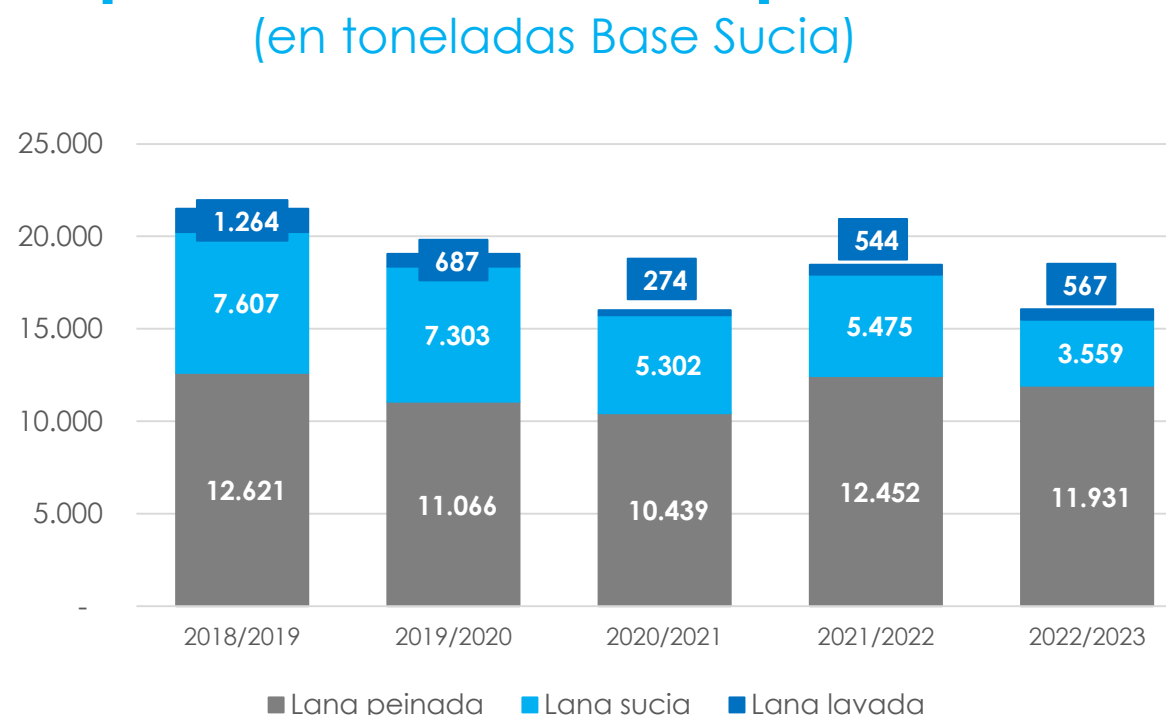

Exportación de lana (en toneladas Base Sucia)

2.301

Febrero 2023

▲ 3%

Var.interanual
Febrero 2023 vs 2022

16.058

Jul.22- Febrero 2023

▼ 13%

Var. Jul. 22- Febrero 23
vs Jul.21 – Febrero 22

Composición de las exportaciones (en toneladas Base Sucia)

Composición de las exportaciones (en toneladas Base Sucia)

(en toneladas Base Sucia)

Julio/Febrero Zafra 2021/2022