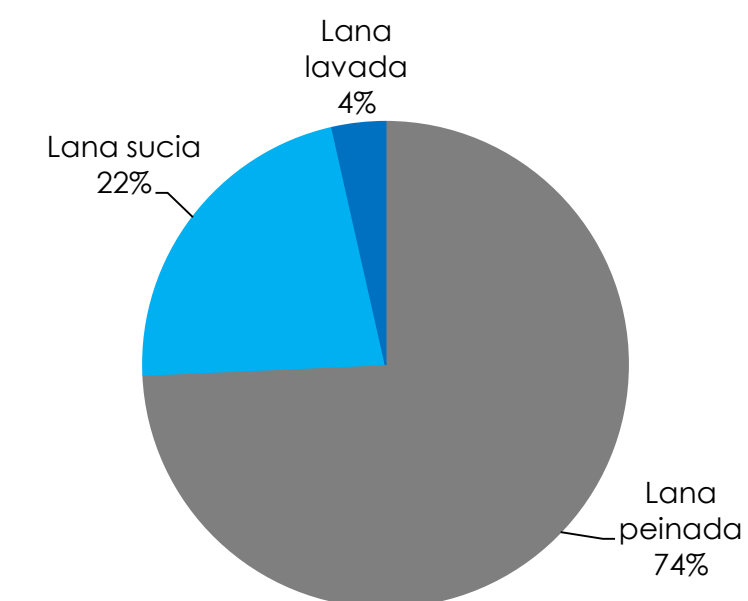

Var. Jul. 22- Febrero 23
vs Jul.21 – Febrero 22

Composición de las exportaciones (en toneladas Base Sucia)

Composición de las exportaciones (en toneladas Base Sucia)

(en toneladas Base Sucia)

Julio/Febrero Zafra 2021/2022

Composición de las exportaciones (en miles de USD)

Julio/Febrero Zafra 2022/2023

Exportación de lana (en miles de USD)

9.966

Febrero 2023

▼ 22%

Var.interanual
Febrero 2023 vs 2022

80.027

Jul. 22- Febrero 2023

▼ 23%

Var. Jul. 22- Febrero 23
vs Jul.21 – Febrero 22