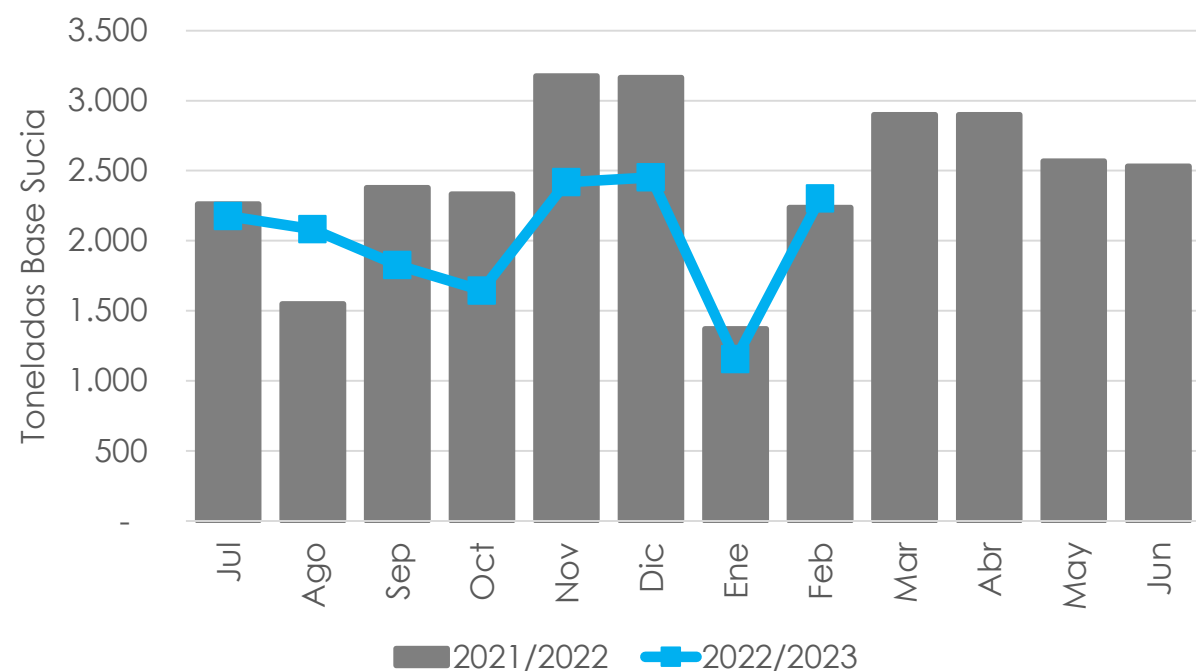

Exportación de lana (en toneladas Base Sucia)

2.301

Febrero 2023

▲ 3%

Var.interanual
Febrero 2023 vs 2022

16.058

Jul.22- Febrero 2023

▼ 13%

Var. Jul. 22- Febrero 23
vs Jul.21 – Febrero 22

Composición de las exportaciones (en toneladas Base Sucia)

Composición de las exportaciones (en toneladas Base Sucia)

(en toneladas Base Sucia)

Julio/Febrero Zafra 2021/2022

Composición de las exportaciones (en miles de USD)

Julio/Febrero Zafra 2022/2023

Exportación de lana (en miles de USD)

9.966

Febrero 2023

▼ 22%

Var.interanual
Febrero 2023 vs 2022

80.027

Jul. 22- Febrero 2023

▼ 23%

Var. Jul. 22- Febrero 23
vs Jul.21 – Febrero 22