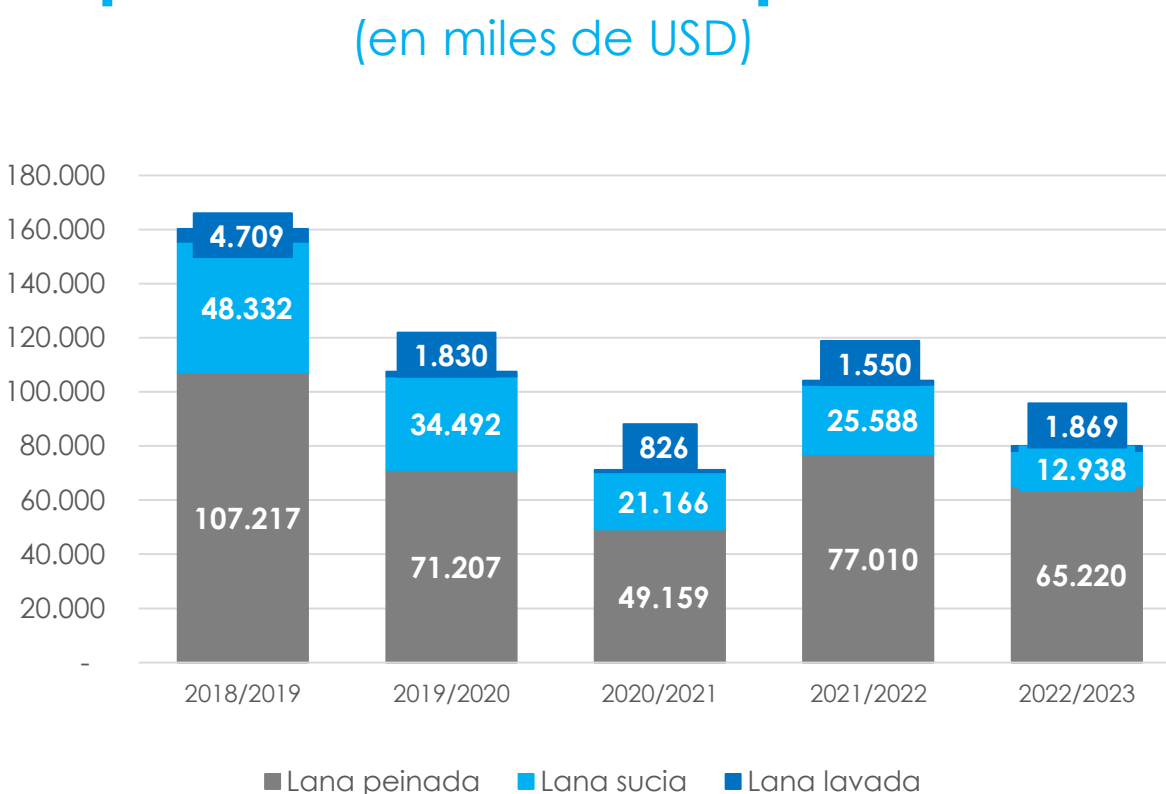

Exportación de lana (en toneladas Base Sucia)

2.301

Febrero 2023

▲ 3%

Var.interanual
Febrero 2023 vs 2022

16.058

Jul.22- Febrero 2023

▼ 13%

Var. Jul. 22- Febrero 23
vs Jul.21 – Febrero 22

Composición de las exportaciones (en toneladas Base Sucia)

Composición de las exportaciones (en toneladas Base Sucia)

(en toneladas Base Sucia)

Julio/Febrero Zafra 2021/2022

Composición de las exportaciones (en miles de USD)

Julio/Febrero Zafra 2022/2023

Exportación de lana (en miles de USD)

9.966

Febrero 2023

▼ 22%

Var.interanual
Febrero 2023 vs 2022

80.027

Jul. 22- Febrero 2023

▼ 23%

Var. Jul. 22- Febrero 23
vs Jul.21 – Febrero 22